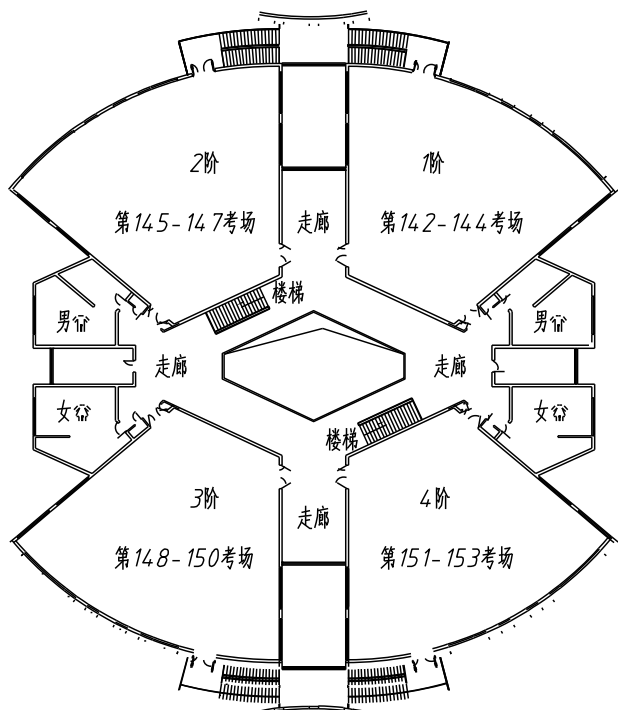

北
 科教城校区教学辅楼1层
 (第51、102-112、216、239考场)

通往主楼教室

北
 科教城校区教学辅楼2层
 (第113-123考场)

通往主楼教室

科教城校区阶教楼2层

(第142-153考场)

科教城校区阶教楼1层

(第154-165考场)