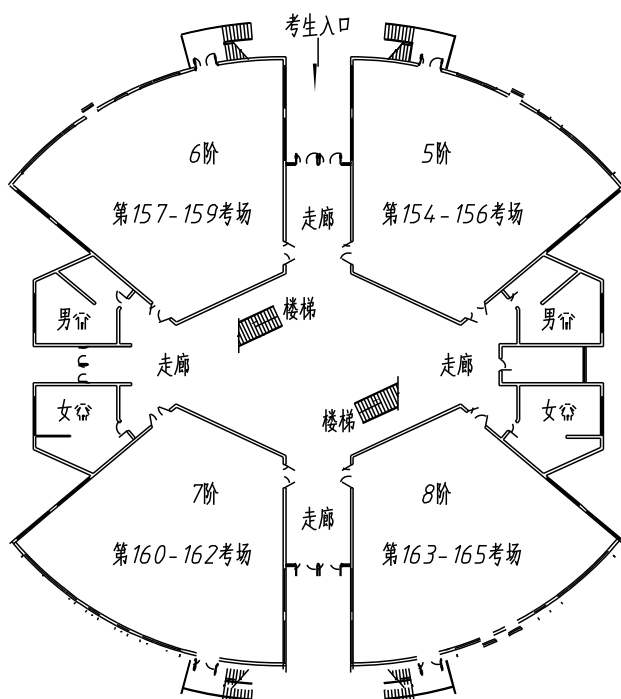

北
 科教城校区教学辅楼1层
 (第51、102-112、216、239考场)

通往主楼教室

北
 科教城校区教学辅楼2层
 (第113-123考场)

通往主楼教室

科教城校区阶教楼2层

(第142-153考场)

科教城校区阶教楼1层

(第154-165考场)